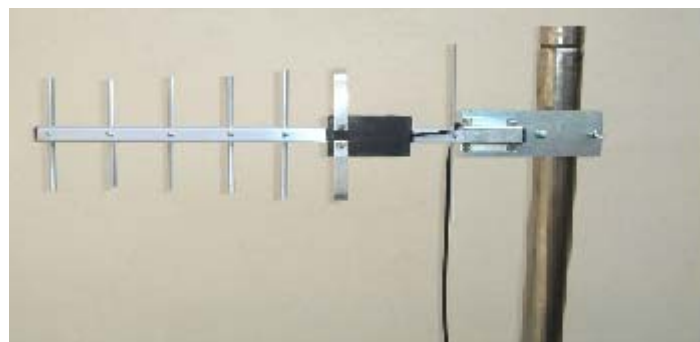

**LTE 800 MHz YAGI ANTENNA  
REN 679011 YS**

<b>Frequency Range</b>	<b>700 – 862 MHz</b>
<b>Gain</b>	<b>10.0 / 11.0 dBi</b>
<b>VSWR</b>	<b>≤ 1.5 :1</b>
<b>Polarisation</b>	<b>Vertical or Horizontal</b>
<b>H-Plane Beamwidth</b>	<b>53°</b>
<b>E-Plane Beamwidth</b>	<b>47°</b>
<b>Front to Back Ratio</b>	<b>≥ 20 dB</b>
<b>Power Handling</b>	<b>50 watt</b>
<b>Impedance</b>	<b>50 Ω</b>
<b>No. of Elements</b>	<b>7</b>
<b>Cable + connector</b>	<b>10 mtr LMR 200 cable + SMA(M)</b>
<b>Rated wind velocity</b>	<b>200 Km/ hr</b>
<b>Operating Temperature</b>	<b>-30°C ~ + 60°C</b>
<b>Humidity</b>	<b>95 %</b>
<b>Housing Material</b>	<b>Aluminum</b>
<b>Weight</b>	<b>0.80 Kg</b>
<b>Dimensions</b>	<b>461 x 220 mm</b>

**MOUNTING CLAMPS ARE SUPPLIED WITH ANTENNA**

[www.csgnets.com](http://www.csgnets.com)